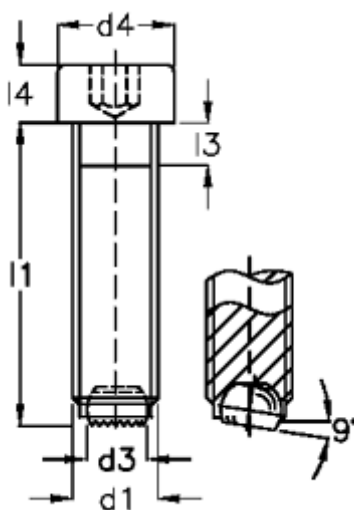

Varenummer: 20927659C  
Beskrivelse: E+G Kuglespændeskruer  
GN 606-M10-25-VR

## Mål

$d1$	= M10
$d2$	= 7.0
$d3$	= 6.0
$d4$	= 16
Indvendig sekskant	= 8.0
$l1$	= 25
$l3$	= 4.5
$l4$	= 10